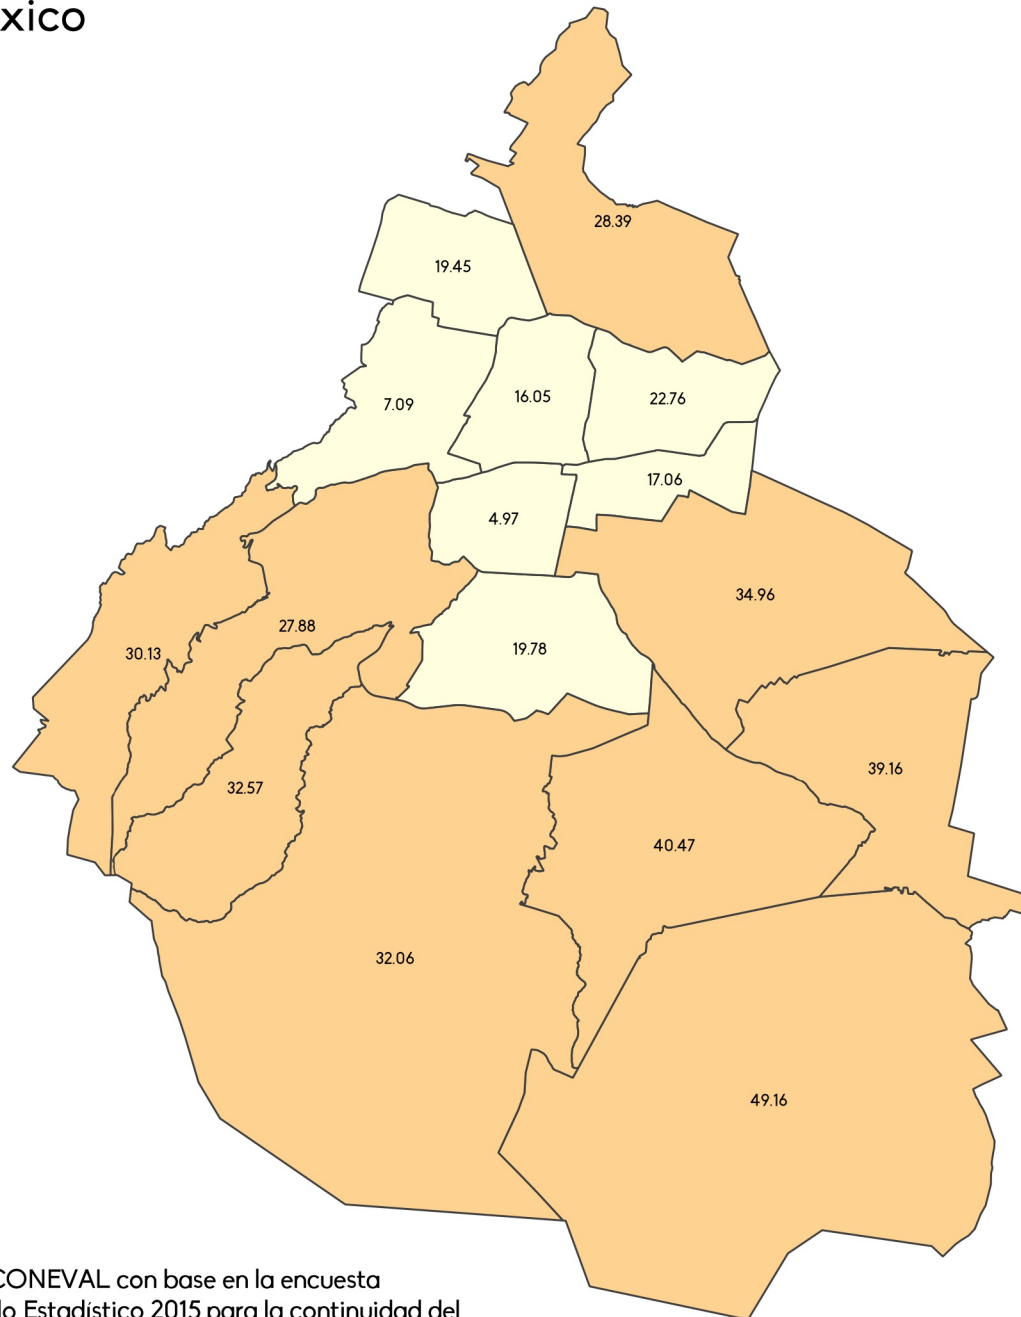

Porcentaje de población en situación de pobreza, 2015

Ciudad de México

(CONEVAL)

Simbología

Porcentaje de población en pobreza 2015

- 0.0 - 25.0
- 25.0 - 50.0
- 50.0 - 75.0
- 75.0 - 100.0

Fuente: estimaciones del CONEVAL con base en la encuesta intercensal 2015 y el Modelo Estadístico 2015 para la continuidad del MCS-ENIGH.