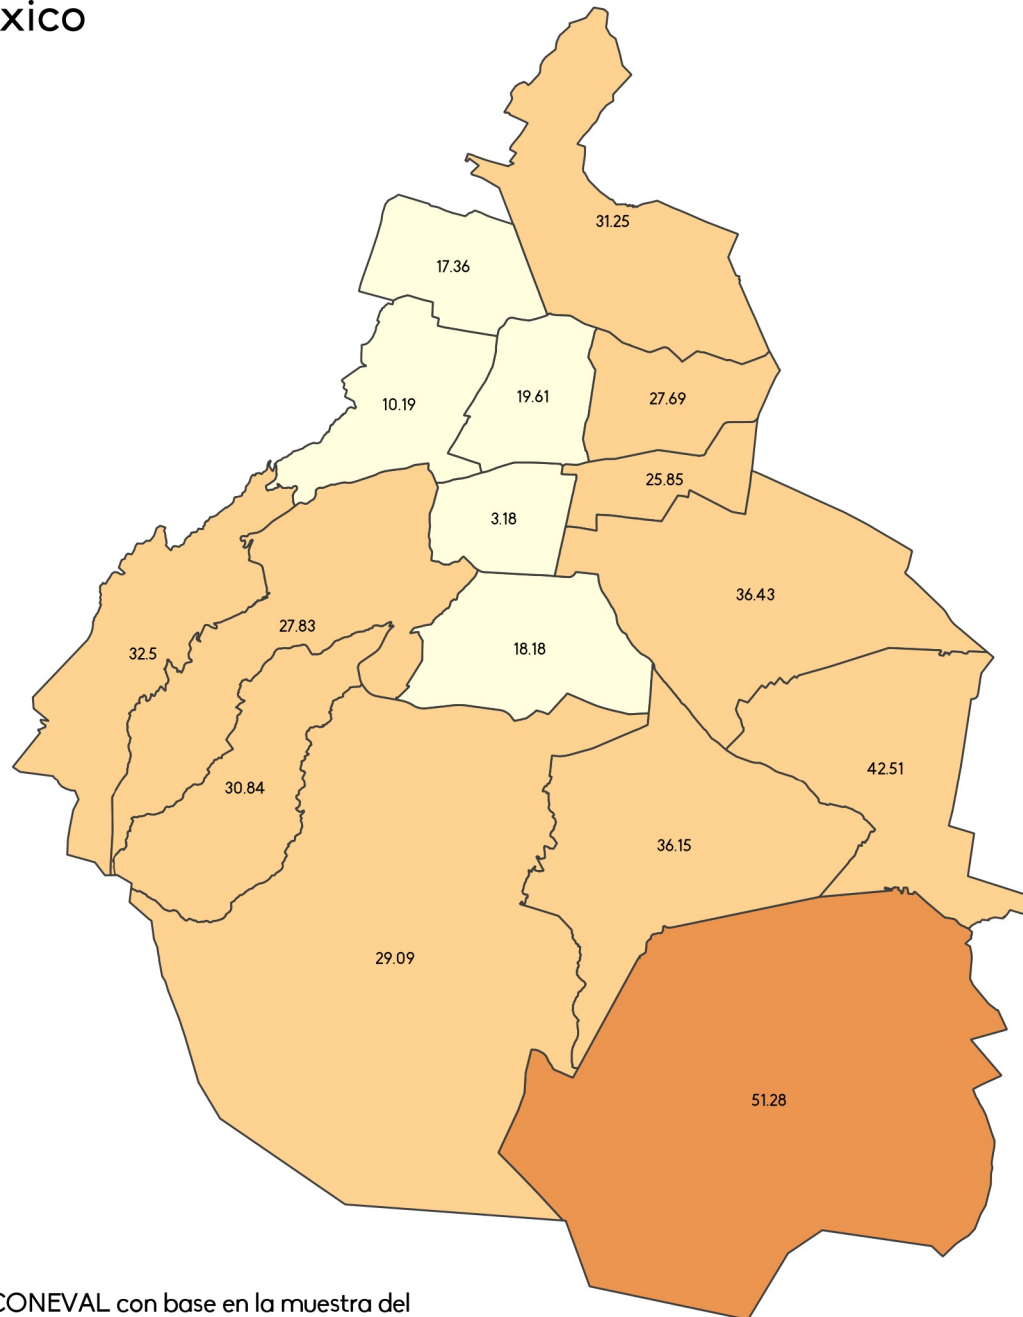

Porcentaje de población en situación de pobreza, 2010

Ciudad de México (CONEVAL)

Simbología

Porcentaje de población en pobreza 2010

- 0.0 - 25.0
- 25.0 - 50.0
- 50.0 - 75.0
- 75.0 - 100.0

Fuente: estimaciones del CONEVAL con base en la muestra del Censo de Población y Vivienda 2010 y en el MCS-ENIGH 2010.